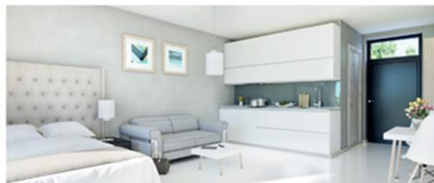

Apartamenty 4 osobowe

max 3 os. dorosłe i 1 dziecko
W apartamentach znajdziesz przestronny salon, w pełni wyposażoną kuchnię z jadalnią, łazienkę z prysznicem oraz balkon z widokiem. Całość o łącznej powierzchni 40m² lub 55m² pozwala cieszyć się komfortem i daje mnóstwo radości całej rodzinie.