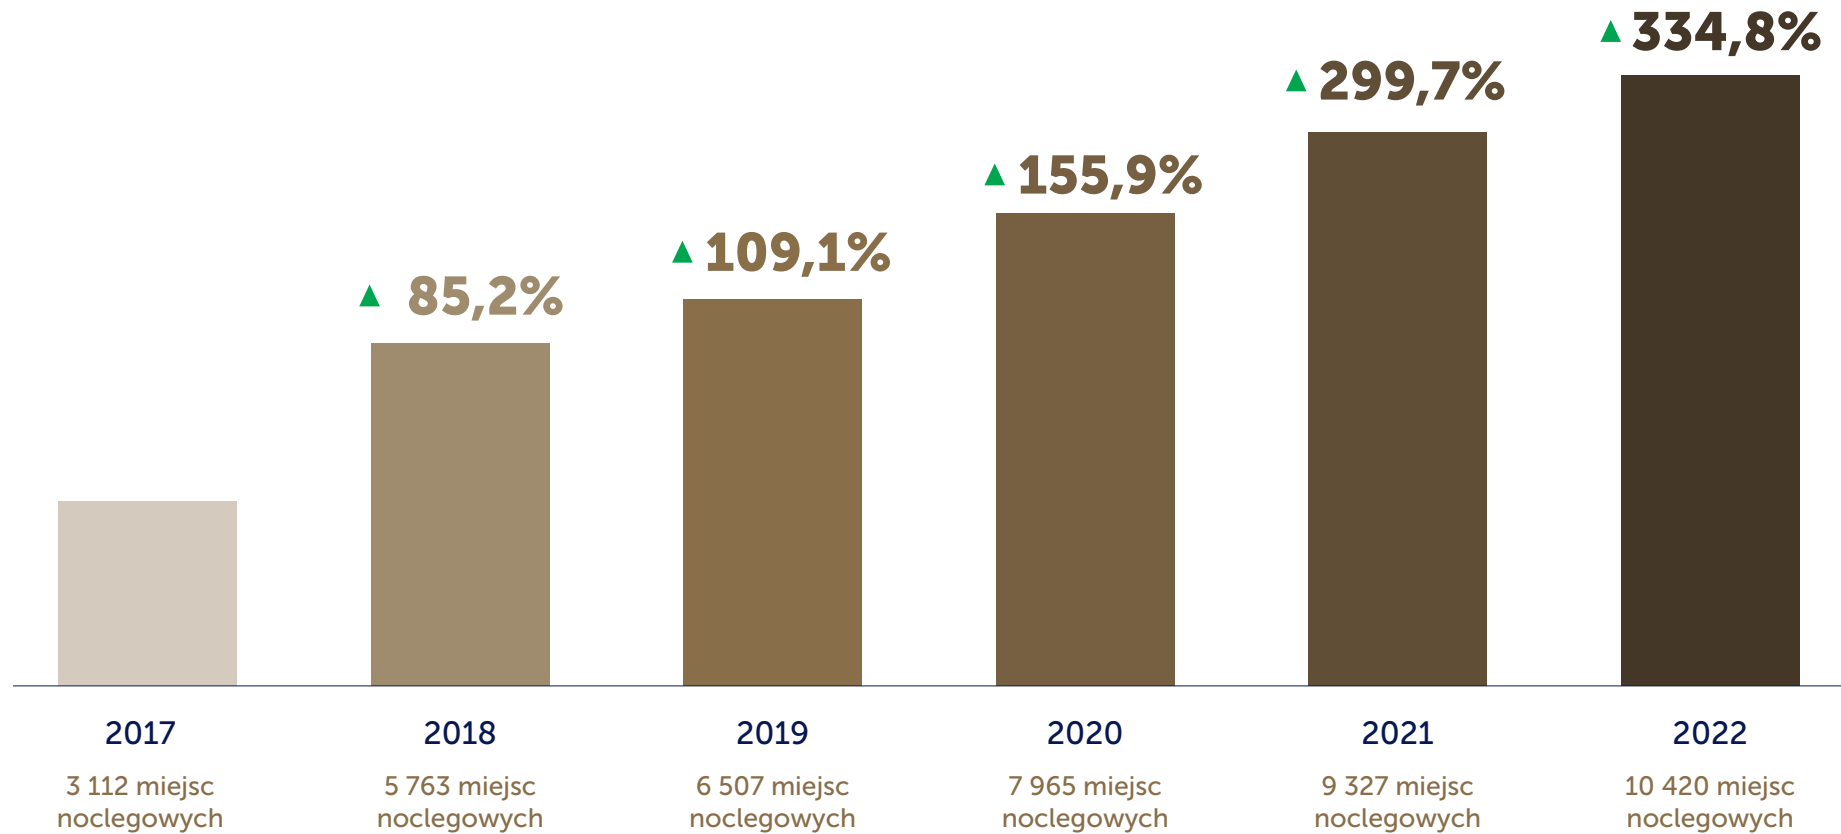

6+1

6 resortów nadmorskich
+ 1 resort górski

520

komfortowych
apartamentów (4 os.)

876

nowoczesnych
domków

10 420

miejsc
noclegowych

164 000

gości
w 2021 r.

376 868

gości
od 2017

Dynamiczny rozwój od 2016 r.

Od 2016 r. sukcesywnie rozbudowujemy bazę noclegową i otwieramy kolejne ośrodki. W 2022 r. liczba miejsc noclegowych w Holiday Park & Resort zwiększyła się o niemal 12% w stosunku do 2021 r.

Najnowocześniejsze ośrodki wakacyjne nad morzem

Pobierowo

- ◆ Powierzchnia ośrodka: **17 000 m²**
- ◆ Liczba apartamentów: **56**
- ◆ Liczba domków: **71**
- ◆ Liczba miejsc noclegowych: **919**

Grzybowo